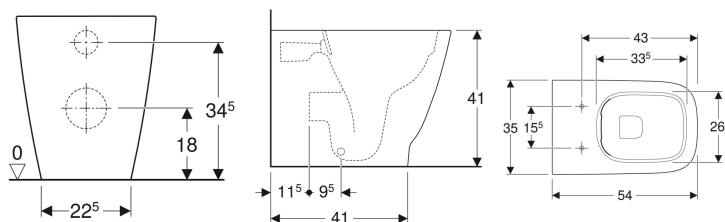

Inodoro al suelo de fondo profundo Geberit Smyle Square, adosado a la pared, forma cerrada, Rimfree

Imagen de ejemplo

Aplicaciones

- Para cisternas empotradas

Propiedades

- Al suelo
- Adosado a la pared
- Inodoro de fondo profundo
- Rimfree

- Tipo 1, cantidad total 6 / 5 / 4 l, según EN 997
- Desagüe horizontal o vertical
- Tipo 2 según EN 997
- Descarga de 4,5 l
- Forma cerrada
- Fijación oculta

Información técnica

Material | Cerámica sanitaria

Volumen de suministro

- Material de fijación

Pedir de manera adicional

- Asiento y tapa del inodoro

N.º de art.	Color / superficie	B	H	T
500.840.00.1	Blanco	35 cm	41 cm	54 cm

Accesorios complementarios

- Juego de manguitos Geberit para inodoro al suelo